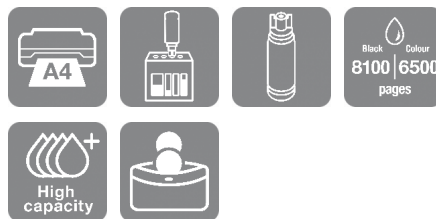

Epson L1210

DATASHEET / BROCHURE

Радвайте се на ултраниска цена на страница с този принтер EcoTank без касети, идеален за модерните, натоварени домакинства.

С принтерите EcoTank без касети на Epson спестявате до 90% от разходите за печат¹. Интегрираните резервоари за мастило се пълнят лесно благодарение на специално проектираните бутилки с мастило с голям обем, които са включени в комплекта. Без касети за смяна, това е идеалният принтер за всеки, който се нуждае от висококачествени разпечатки с невероятно ниска цена на страница.

Продължете да пестите

Този икономичен принтер Ви спестява до 90% от разходите за печат¹ и се предлага в комплект с мастило, достатъчно за до 3 години². С включеното мастило можете да отпечатате до 8 100 черно-бели и 6 500 цветни страници³, а резервният комплект бутилки с мастило е еквивалентен на до 66 касети¹.